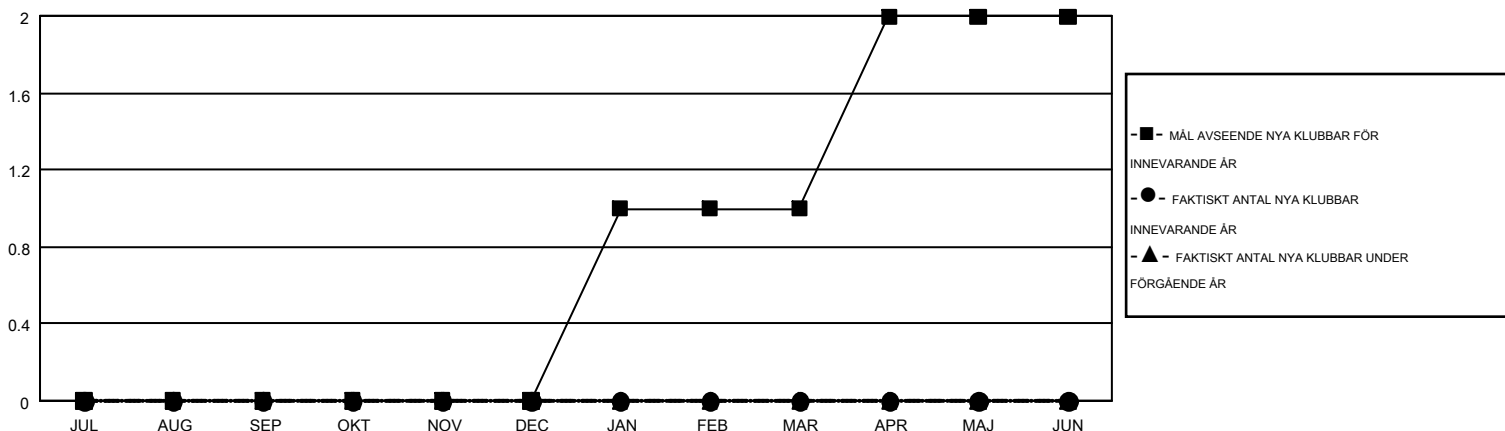

GMT MONTHLY MEMBERSHIP PROGRESS REPORT

Results as of: 2/28/2017

Multiple District 106

LOCATION: DENMARK

GMT: KENNETH PERSSON

GMT KO 4

Klubbar				Medlemmar			
RESULTAT FÖR 2016-2017				RESULTAT FÖR 2016-2017			
KVARTAL	MÅL AVSEENDE NYA KLUBBAR	NYA KLUBBAR	AVFÖRDA KLUBBAR	KVARTAL	MÅL FÖR NETTOTILLVÄXT AV NYA MEDLEMMAR (ej återinförda eller transfer)	FAKTISKT TILLVÄXT AV NYA MEDLEMMAR (ej återinförda eller transfer)	FAKTISKT ANTAL AVFÖRDA MEDLEMMAR (inklusive transfer)
JUL/AUG/SEP	0	0	5	JUL/AUG/SEP	-15	59	105
OKT/NOV/DEC	0	0	0	OKT/NOV/DEC	-10	104	150
JAN/FEB/MAR	1	0	1	JAN/FEB/MAR	35	94	109
APR/MAJ/JUN	1	0	0	APR/MAJ/JUN	25	0	0

MÅL OCH FAKTISKT ANTAL NYA KLUBBAR