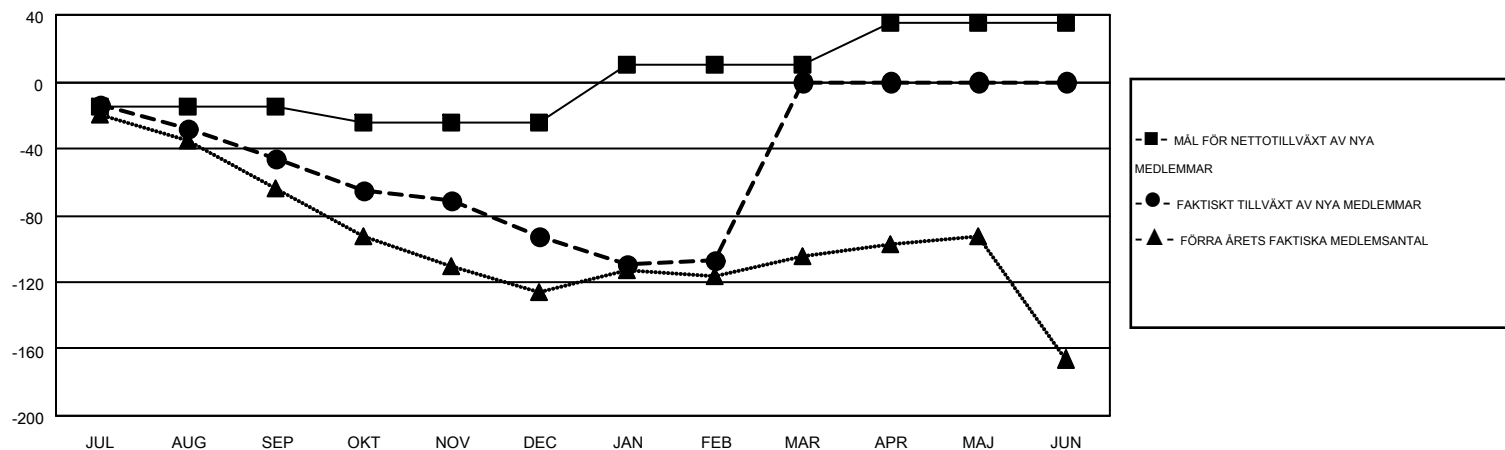

MÅL OCH FAKTISKT ANTAL MEDLEMMAR

NEDLAGDA KLUBBAR: 6	140 CLUBS OF 300 TOG UPP EN ELLER FLER NYA MEDLEMMAR	KÖNSFÖRDELNING
		MAN 4,876 (79.92%)
		KVINNA 1,225 (20.08%)
AVFÖRDA MEDLEMMAR	KLICKA HÄR FÖR KUMULATIV MEDLEMSDATA	ANTALET FAMILJEMEDLEMMAR 60
AVLIDNA 39		FAMILJEMEDLEMMAR SOM BETALAR HÄLFTEN AV MEDLEMSAVGIFTEN 31
NEDLAGD KLUBB 0		
ÖVRIGA 325		
TOTAL 364